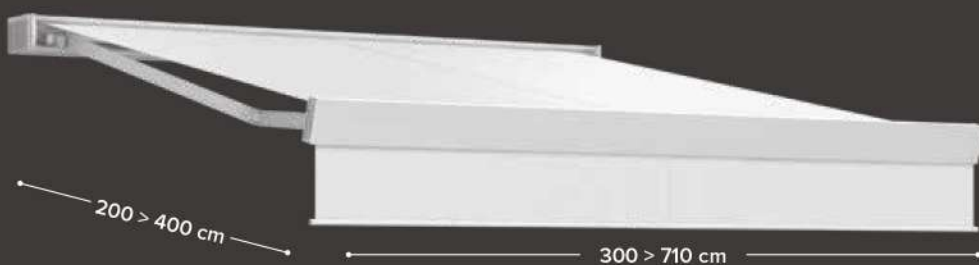

Konfiguracije

KASETNE TENDE

TXT