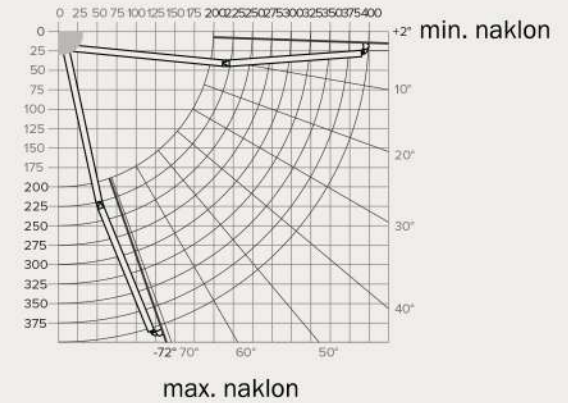

Tehnične karakteristike

NAKLON OSTREŠJA

DIM 400