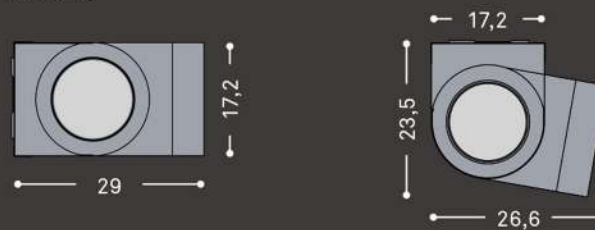

kaseta

Nominalni izvlek	200	250	300	350	400
Dejanski izvlek	212	261	308	357	405

Nominalni izvlek	200	250	300	350
Dejanski izvlek	208	258	306	355