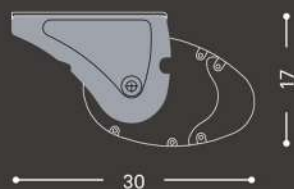

Konfiguracije

KASETNE TENDE

SCRIGNO 250

SCRIGNO 300

kasetna

kasetna