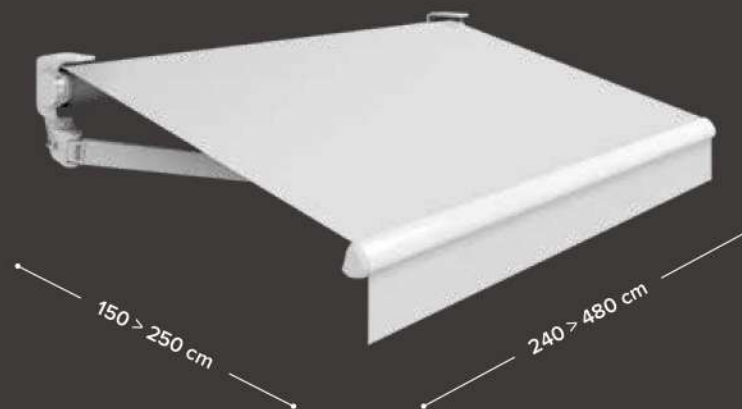

kasetna

TENDE BREZ KASETE

DIM 250

DIM 300

DIM 400

COMBI 250

Konfiguracije

TENDE BREZ KASETE