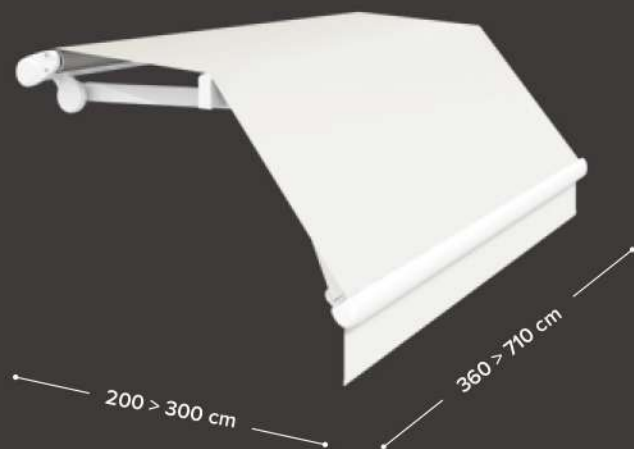

Konfiguracije

TENDE BREZ KASETE

MARCESA 30Q/50