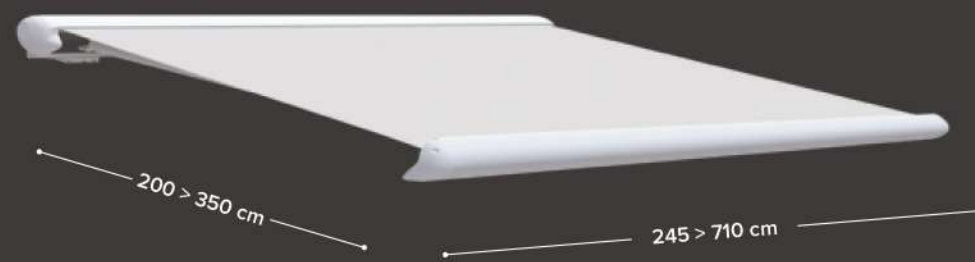

Na voljo tudi z integriranimi LED svetili v kaseti ali izvlečnem profilu.

LED svetila v microspot izvedbi so s svojo kompaktno dimenzijo skoraj neopazno integrirana (vsaka LED točka meri zgolj 6mm). S tem se dva elementa zduži v en funkcionalen in estetski element.

kaseta

kaseta

Nominalni izvlek	200	250	300	350
Dejanski izvlek	191	240	287	335

Konfiguracije

KASETNE TENDE

SCRIGNO 250

SCRIGNO 300

kasetna