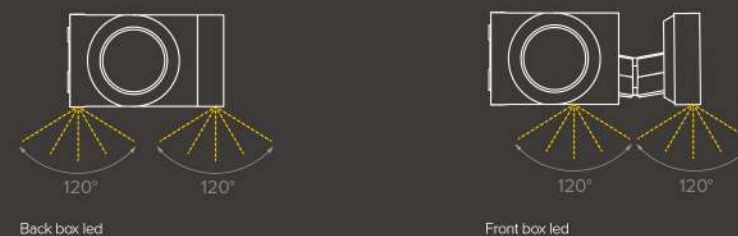

NODO

Integrirana LED svetila v kaseti in izvlečnem profilu