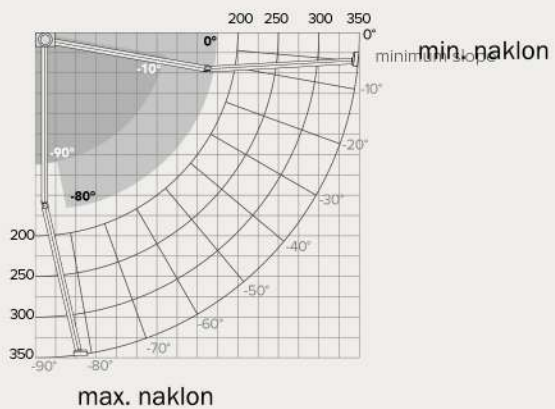

Tehnične karakteristike

NAKLON OSTREŠJA

NODO