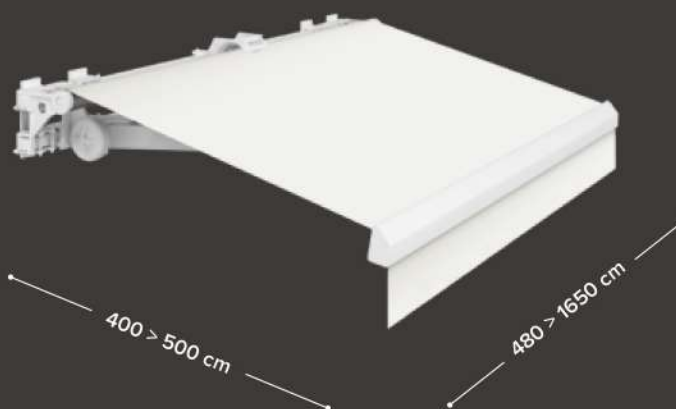

Konfiguracije

TENDE BREZ KASETE

SP 50 Q