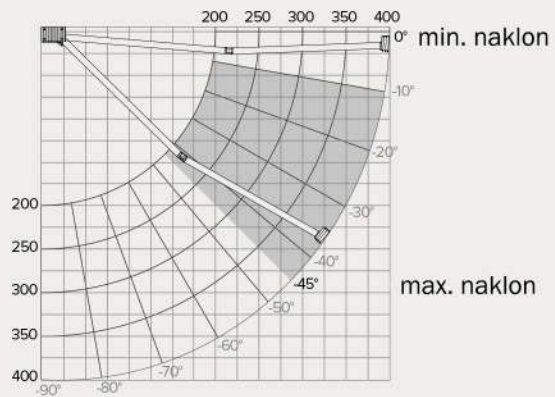

Tehnične karakteristike

NAKLON OSTREŠJA

TXT