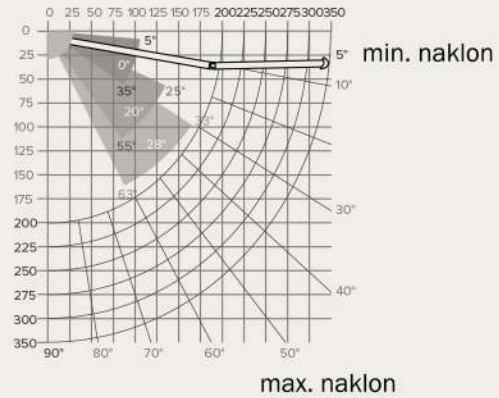

DIDUE

NODO

DUCK

SCRIGNO 250

Tehnične karakteristike

NAKLON OSTREŠJA

SCRIGNO 300

**COMBI - DIM 250
DOUBLE-HOLE VERSION**