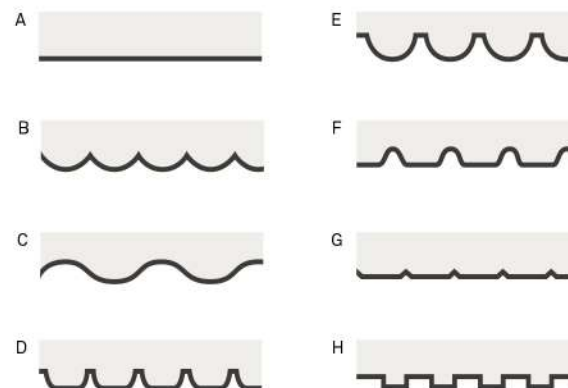

Barve konstrukcije

Aluminij uporabljen v naših pergolah je pred prašnim barvanjem vedno dodatno obdelan. Postopek predhodnega čiščenja in zaščite aluminija podaljša trajnost in nudi visoko odpornost na agresivne vremenske vplive in soli. Prašno barvanje še dodatno zaščiti površino pred oksidacijo in drugimi mehanskimi vplivi.

Standardne barve alu. konstrukcije:

Barve po naročilu:

Tkanine

Ostrešje tend je izdelano iz UV obstojnih tkanin iz akril ali poliester materiala, ki je odporen na vremenske vplive in obrabo. Tkanine so impregnirane in zaščitene s hidrofobnimi premazi ki odbijajo vodo in umazanijo. Na voljo so tudi druge, tehnične tkanine. Tkanine s 5-letno garancijo.