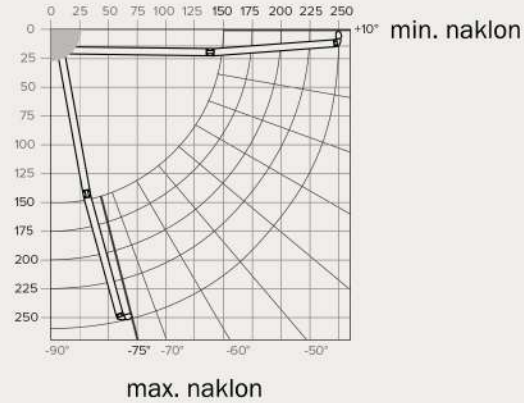

DIDUE

NODO

DUCK

SCRIGNO 250

Tehnične karakteristike

NAKLON OSTREŠJA

SCRIGNO 300

**COMBI - DIM 250
DOUBLE-HOLE VERSION**