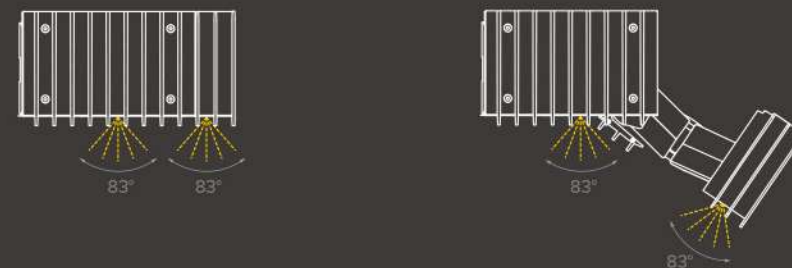

Konfiguracije

KASETNE TENDE

SEGNO

kasetna

Nominalni izvlek	200	250	300	350	400
Dejanski izvlek	196	246	296	344	393

LED svetila

TXT

Integrirana LED svetila v kaseti in izvlečnem profilu