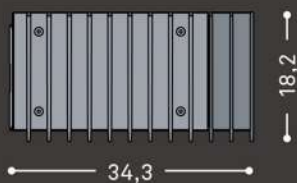

Konfiguracije

KASETNE TENDE

TXT

NODO

kaseta

kaseta

Nominalni izvlek	200	250	300	350	400
Dejanski izvlek	212	261	308	357	405

Nominalni izvlek	200	250	300	350
Dejanski izvlek	208	258	306	355