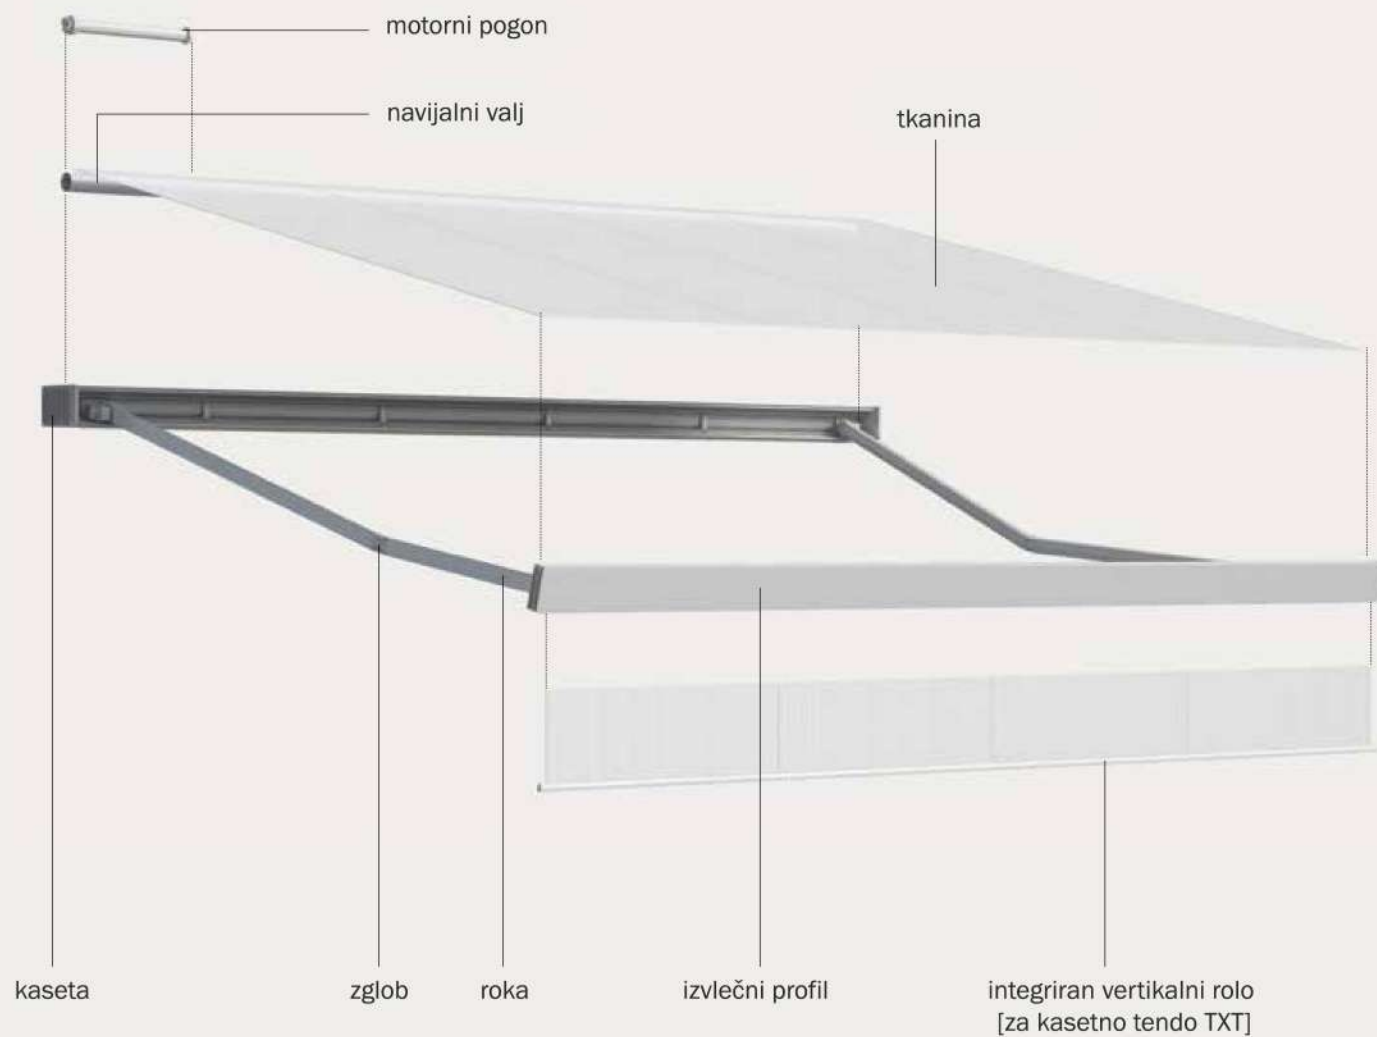

Razvoj je združil
negovan dizajn in
napredno tehnologijo
za brezčasno rešitev.