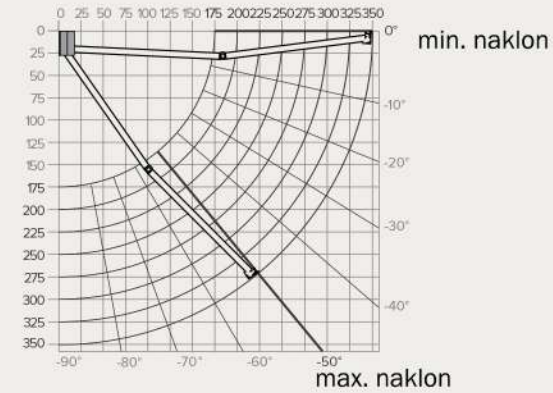

Tehnične karakteristike

NAKLON OSTREŠJA

SEGNO