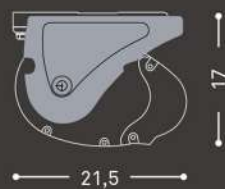

kaseta

kaseta

Nominalni izvlek	200	250	300	350
Dejanski izvlek	191	240	287	335

Konfiguracije

KASETNE TENDE

SCRIGNO 250

SCRIGNO 300

kasetna

kasetna

TENDE BREZ KASETE

DIM 250

DIM 300

DIM 400

COMBI 250

Konfiguracije

TENDE BREZ KASETE