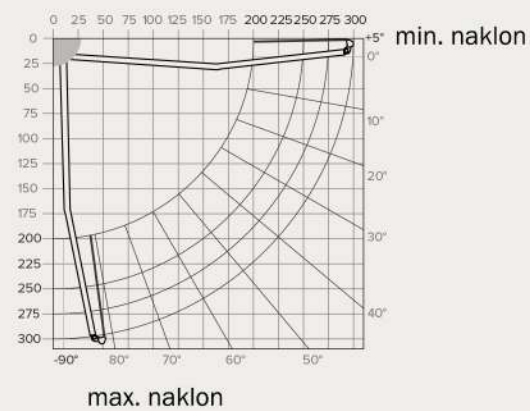

Tehnične karakteristike

NAKLON OSTREŠJA

DIM 300