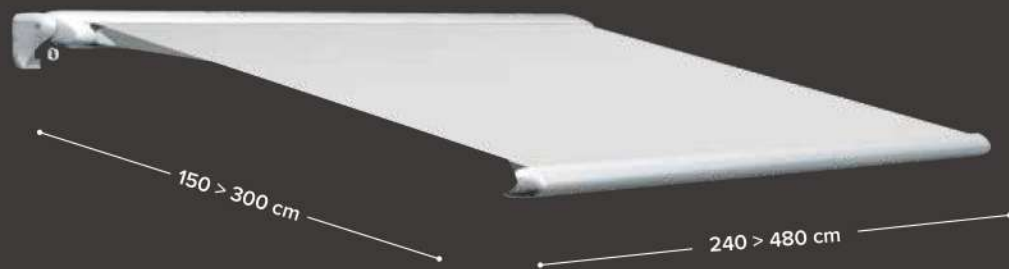

Na voljo tudi z integriranimi LED svetili v kaseti ali izvlečnem profilu.

LED svetila v microspot izvedbi so s svojo kompaktno dimenzijo skoraj neopazno integrirana (vsaka LED točka meri zgolj 6mm). S tem se dva elementa zduži v en funkcionalen in estetski element.

kaseta

kaseta

Nominalni izvlek	200	250	300	350
Dejanski izvlek	191	240	287	335

Konfiguracije

KASETNE TENDE

SCRIGNO 250

SCRIGNO 300

kasetna

kasetna

TENDE BREZ KASETE

DIM 250

DIM 300

DIM 400

COMBI 250

Konfiguracije

TENDE BREZ KASETE