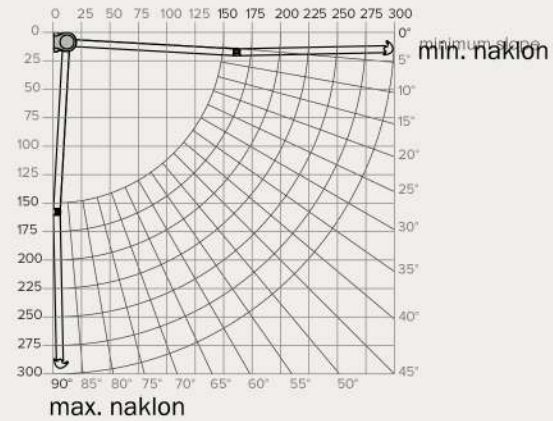

Tehnične karakteristike

NAKLON OSTREŠJA

DUCK