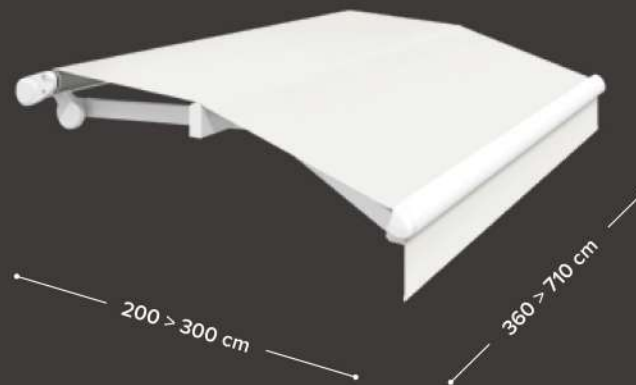

MARCESA 30Q/13