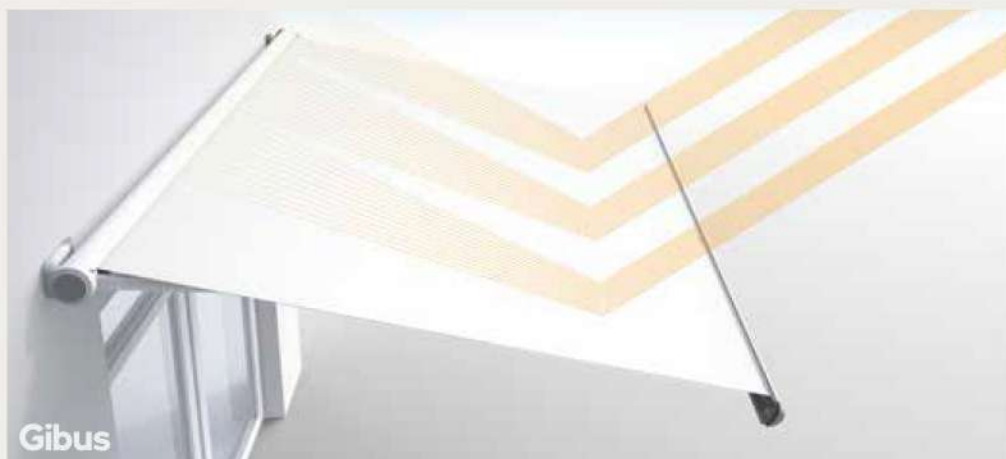

Tende

Tende so zunanja senčila za zaščito teras, balkonov in drugih zunanjih površin pred soncem. Tkanina, ki je odvijata iz navijalnega valja, je v vsakem položaju napeta, z vzmetenimi izvlečnimi rokami. Upravljanje je lahko ročno ali el. motorno. Tende so na voljo v dveh izvedbah:

Kasetne tende z aluminijastim ohišjem, v katero se zloži tkanina in celoten mehanizem. Kasetna nudi zaščito tkanine in mehanizma pred umazanijo, z različnimi izvedbami in oblikami kaset pa tudi vizualno skladnost z različnimi arhitekturami.

Tende brez kasete so odprti sistemi, kjer je valj s tkanino in mehanizem viden. Te so primerne za namestitev pod strop ali napušč, na odprtih stenah pa se lahko namesti zaščitni nadstrešek, ki tkanino zaščiti pred umazanijo.

ZAŠČITA PRED SONCEM

Tkanina oz. ostrešje tende regulira in filtrira količino sončnega sevanja. Poleg zaščite zunanjih površin, se zaščito občuti tudi v notranjih prostorih, saj se prepreči pregrevanje steklenih površin in pojav tople grede. S tem se zmanjša uporaba klimatskih naprav in el. energije.

ZAŠČITNI SENZOR ZA VETER

Pomembno je, da se tende ob večjih sunkih vetra in ob neurjih zapre. To je z uporabo avtomatizacije izvedeno samodejno. Zaščitni senzor za veter, ki je brezžično povezan z motornim pogonom tende, poskrbi za samodejno zapiranje ostrešja ko hitrost vetra prekorači najvišjo predvideno hitrost vetra.