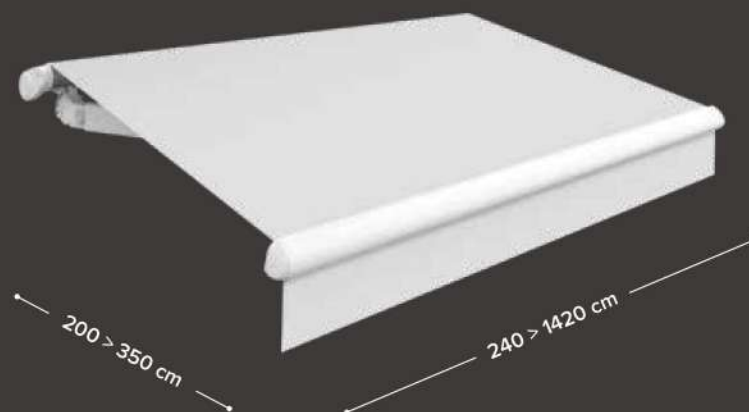

kasetna

TENDE BREZ KASETE

DIM 250

DIM 300

DIM 400

COMBI 250

Konfiguracije

TENDE BREZ KASETE