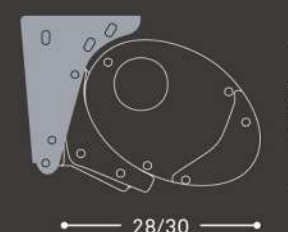

Konfiguracije

KASETNE TENDE

SCRIGNO 250

SCRIGNO 300

kasetna

kasetna