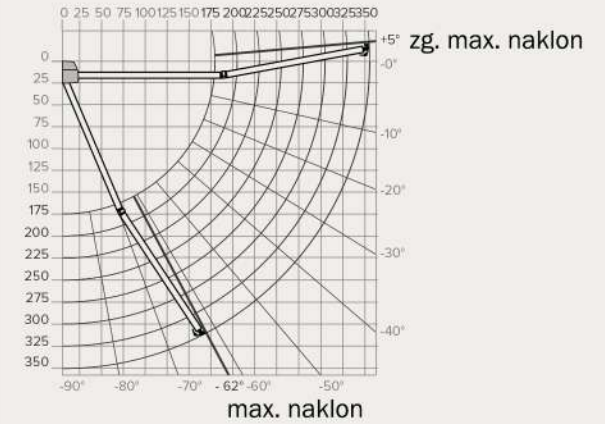

Tehnične karakteristike

NAKLON OSTREŠJA

DIDUE