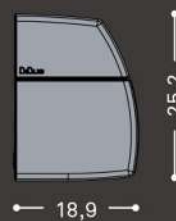

kaseta

kaseta

Nominalni izvlek	200	250	300	350
Dejanski izvlek	191	240	287	335

Konfiguracije

KASETNE TENDE

SCRIGNO 250

SCRIGNO 300

kasetna