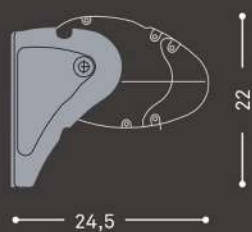

kaseta

kaseta

Nominalni izvlek	200	250	300	350
Dejanski izvlek	191	240	287	335

Konfiguracije

KASETNE TENDE

SCRIGNO 250

SCRIGNO 300

kasetna