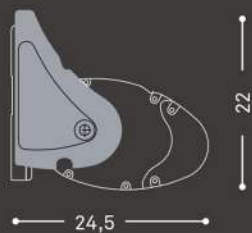

Konfiguracije

KASETNE TENDE

SCRIGNO 250

SCRIGNO 300

kasetna

kasetna