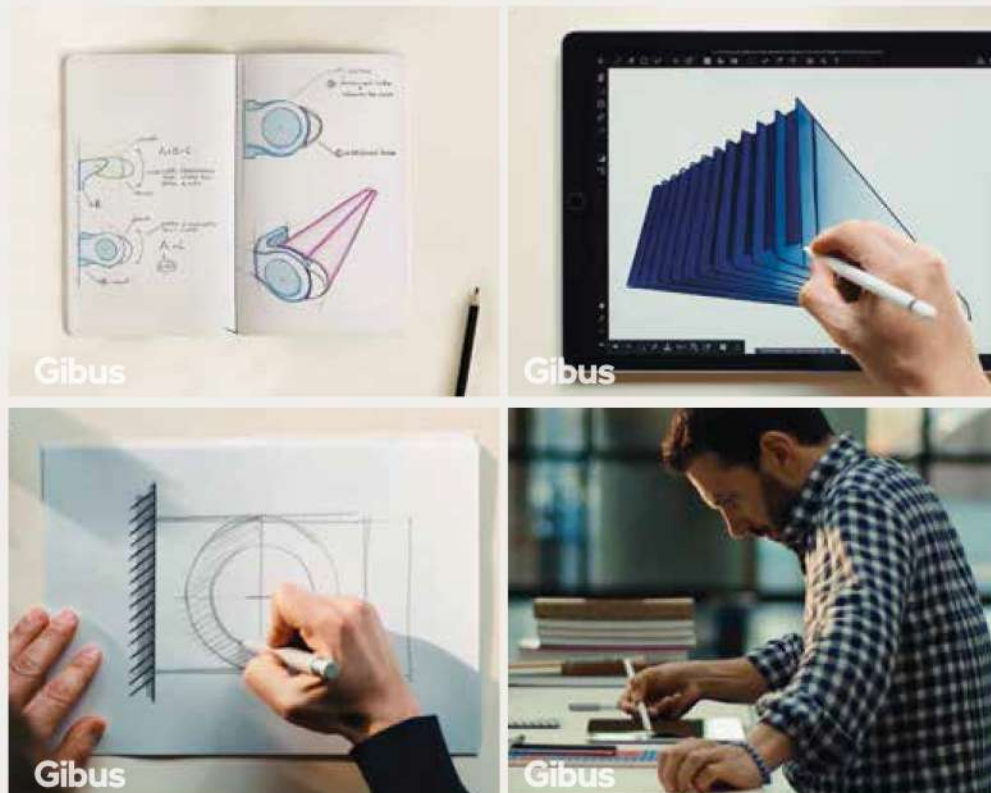

Gibus, vrednost oblikovanja

Neprestani razvoj rešitev in optimizacija dizajna je gonilo sodelovanja razvojne skupine Gibus z dizajnerskim studiem Meneghello Paoletti Associati.

Rezultat sodelovanja so kolekcije estetsko dovršenih elementov, ki z inovativnimi dizajni žanjejo uspehe na številnih, prestižnih oblikovalskih tekmovanjih: Reddot design award, ADI design index,...