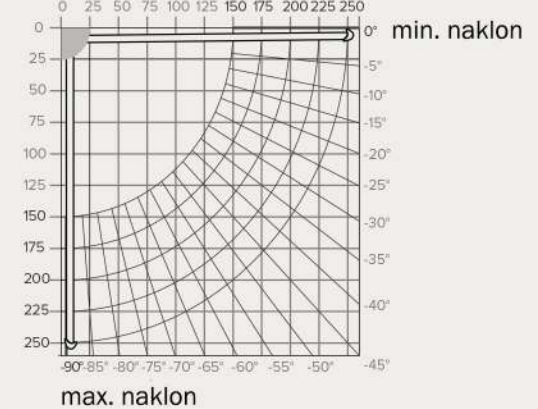

DIDUE

NODO

DUCK

SCRIGNO 250

Tehnične karakteristike

NAKLON OSTREŠJA

SCRIGNO 300

**COMBI - DIM 250
DOUBLE-HOLE VERSION**