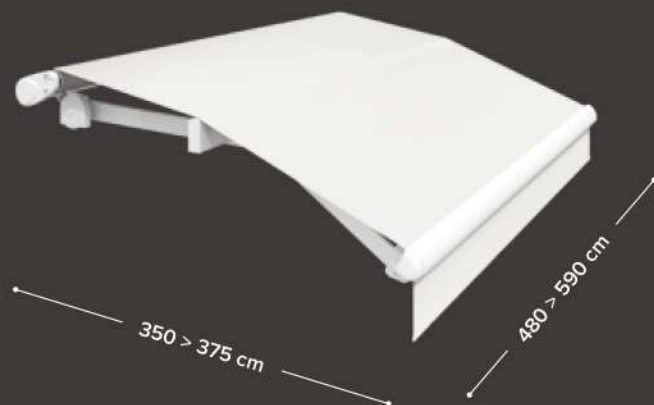

MARCESA 35Q/13