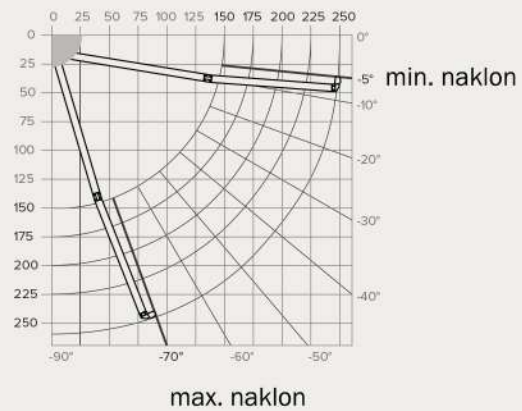

**COMBI - DIM 250
SINGLE-HOLE VERSION**