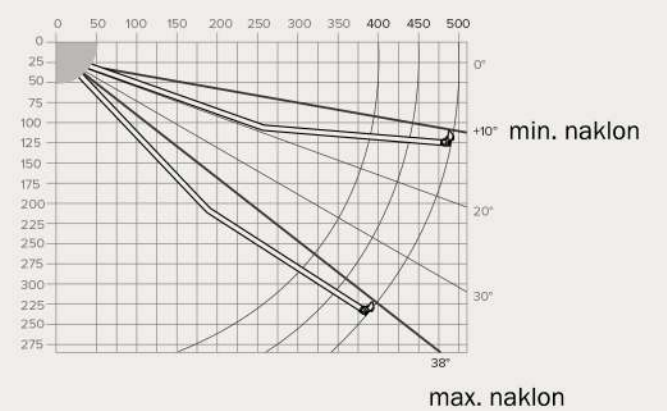

DIM 400

**COMBI - DIM 250
SINGLE-HOLE VERSION**

DIM 300

SP 50 Q

Barve konstrukcije

Aluminij uporabljen v naših pergolah je pred prašnim barvanjem vedno dodatno obdelan. Postopek predhodnega čiščenja in zaščite aluminija podaljša trajnost in nudi visoko odpornost na agresivne vremenske vplive in soli. Prašno barvanje še dodatno zaščiti površino pred oksidacijo in drugimi mehanskimi vplivi.