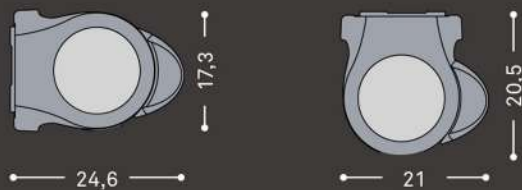

kaseta

kaseta

Nominalni izvlek	200	250	300	350
Dejanski izvlek	191	240	287	335